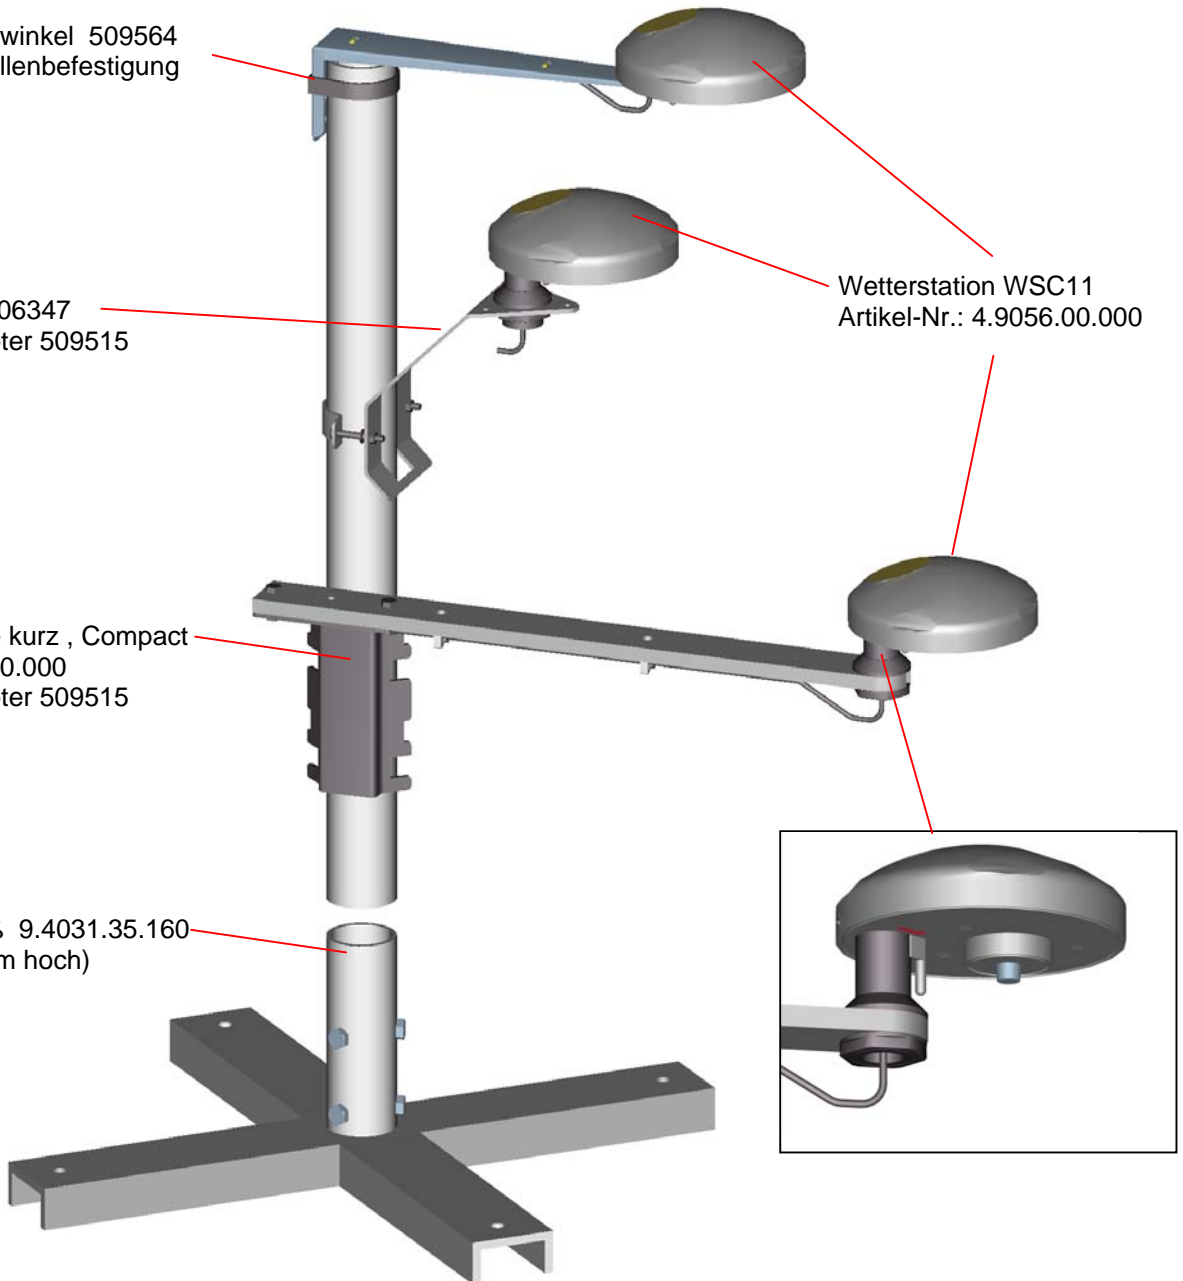

## Wetterstation WSC 11 an Standfuß 9.4031.35.160 Montagemöglichkeiten

Montagewinkel 509564  
mit Schellenbefestigung

Halter 506347  
mit Adapter 509515

Traverse kurz, Compact  
4.3171.40.000  
mit Adapter 509515

Standfuß 9.4031.35.160  
(1600 mm hoch)

Wetterstation WSC11  
Artikel-Nr.: 4.9056.00.000

10.02.2014 Schmoling

**ADOLF THIES GMBH & CO. KG**

Hauptstraße 76  
Postfach 3536 + 3541  
Tel. +49(0)551 79001-0  
www.thiesclima.com